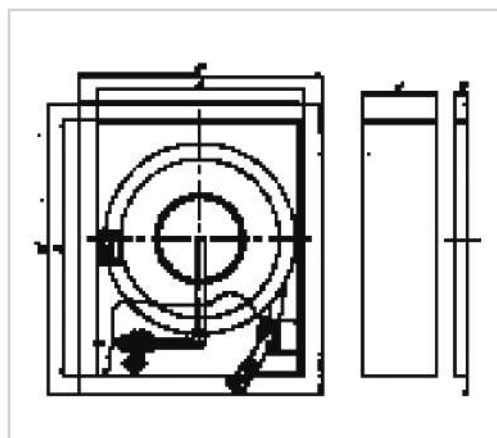

METÁLICA (Puerta ciega chapada)

BIE - 25 de solo 190 mm de fondo, especial para empotrar en paredes y tabiques. Compuesta por caja empotrable, y marco tapajuntas con puerta, que se monta a posteriori para adaptarse perfectamente a la pared. Las bisagras son frontales e integradas.

Modelo	25 / 8 M		
CAJA	Crema	Rojo	Inox*
PUERTA	Crema	Rojo	Inox

(*) Acabado en INOX bajo demanda, unidades mínimas.

25/8	DIMENSIONES	CRISTAL	PESO	ESPECIFICAR
caja	A = 762	NO	-	BIE-25 de solo 190mm de fondo, para empotrar. Compuesta por caja empotrable independiente, y marco tapajuntas con puerta ciega, que se monta sobre la caja. Las bisagras son frontales e integradas, y el cierre es de pomo grafilado y cromado.
	H = 912			
	F = 42			
Contra marco	A = 650	NO	-	
	H = 800			
	F = 190			