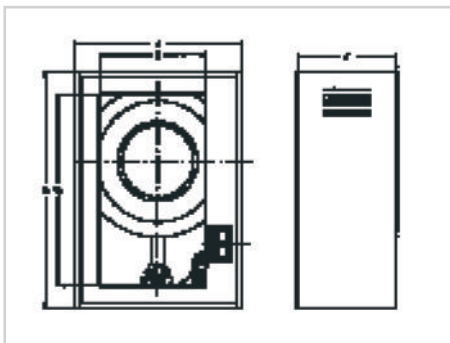

COMPACTA (Puerta acristalada)

BIE – 25 con puerta acristalada, de reducidas dimensiones (ancho de 495 mm), equipada con el nuevo cierre de seguridad con precinto, y cristal-plástico irrompible de PVC incluido en el precio.

Diseñada para instalarse en lugares con poco espacio disponible (pilares de aparcamientos, centros comerciales, montajes empotrados,...).

Entrada de agua por la parte inferior; **posibilidad de entrada por la parte superior izquierda** mediante accesorio de tubería (no incluido en precio).

Modelo	25 / 6	
CAJA	Crema	Rojo
PUERTA	Crema	Rojo

	C-1 Rojo RAL-3000 P-1 Rojo RAL-3000
	P-2 Crema "Elegance" C-2 Crema "Elegance"

DIMENSIONES	CRISTAL	PESO	ESPECIFICAR
A = 495	340	17 Kgs.	BIE - 25 con puerta acristalada de solo 495mm de ancho para pilares y parkings.
H = 700	X		
F = 290	600		