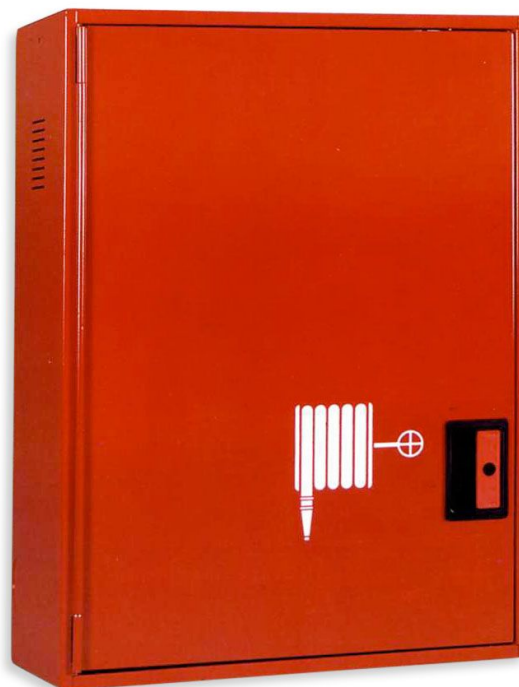

COMPACTA (Puerta ciega metálica)

**BIES – 25 con puerta ciega**, equipada con el nuevo cierre de seguridad con precinto, de reducidas dimensiones (ancho de 495 mm).

Diseñada para instalarse en lugares con poco espacio disponible (pilares de aparcamientos, centros comerciales, empotradas,...).

Entrada de agua por la parte inferior; **posibilidad de entrada por la parte superior izquierda** mediante accesorio de tubería (no incluido en precio).

Modelo	25 / 5	
CAJA	Roja	Crema
PUERTA	Roja	Crema

	C-1 Rojo RAL-3000 P-1 Rojo RAL-3000
	P-2 Crema "Elegance" C-2 Crema "Elegance"